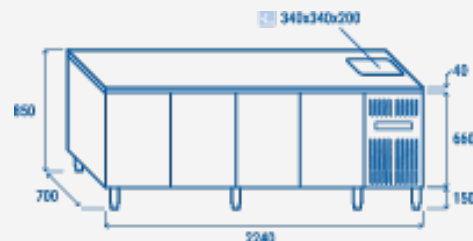

ΔΙΑΣΤΑΣΕΙΣ ΠΡΟΪΟΝΤΟΣ

COOL HEAD EUROPE

We make the world a cooler place

www.coolheadeurope.com